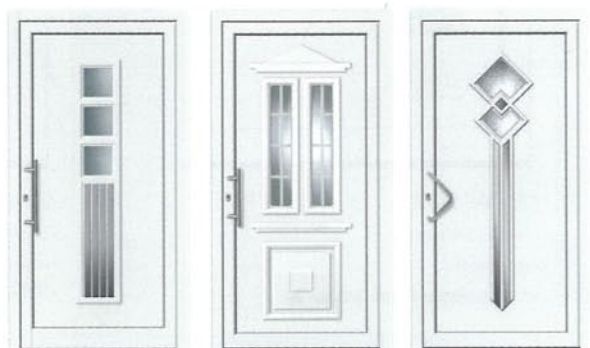

# WEIß IM TREND

Modell **513**

- Glas: Mastercareé
- Griff: EAS 500
- Edelstahlapplikationen außen

Modell **502**

- Glas: Motivverglasung
- Griff: EAS 500
- Ansicht außen und innen identisch

Modell **503**

- Glas: Orna C weiß
- Griff: EAS 400
- Ansicht außen und innen identisch

Modell **508**

- Glas: Motivverglasung
- Griff: EAS 400
- Ansicht außen und innen identisch

Modell **509**

- Glas Orna C weiß
- Griff: EAS 500
- Edelstahlapplikationen außen

Modell **510**

- Glas Orna C weiß
- Griff: EA 603
- Edelstahlapplikationen außen
- Ansicht außen und innen identisch

**Modell 511**

- Glas Orna C weiß
- Griff: EAS 500
- Edelstahlapplikationen außen

**Modell 512**

- Glas Orna C weiß
- Griff: EAS 400
- Edelstahlapplikationen außen

**Modell 514**

- Glas: Orna C weiß
- Griff: EAS 500
- Ansicht außen und innen identisch

**Modell 506**

- Glas: Orna C weiß
- Griff: EAS 500
- Ansicht außen und innen identisch